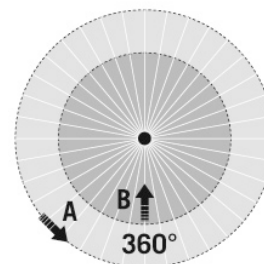

Detekteringsområder