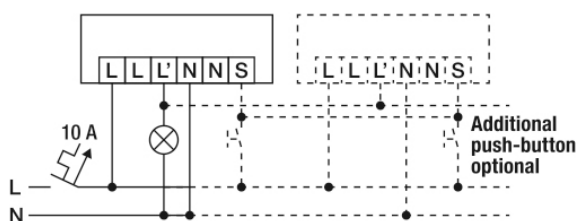

Innkoblingsstrøm	78 A / 5 ms
Strømforbruk	0,2 W
SENSORER	
Deteksjonsvinkel	360°
Registreringsrekkevidde diagonalt	Ø 24 m
Registreringsrekkevidde rett	Ø 8 m
Detekteringsområde	opp til 453 m ²
Anbef. Monteringshøyde	3 m
Maks. Monteringshøyde	5 m
Lysmåling	Blandingslys
Lysverdi	5–1000 lx
KANALER (BELYSNING / HVAC)	
Antall lyskanaler	1
Bryterinngang belysning	1
Bryterinngang HVAC	–
Antall detektorer som kan parallellkobles	8
Slaveinngang	–
Modus	Helautomatisk
Koblingsforsinkelse fra "lyst til mørkt":	30 s
Konstantlysregulering	–
Kanal	C1 Belysning
Funksjon	Regulering
Brytereffekt	230 V/50 Hz 2300 W/10 A (cos phi = 1) 1150 VA/5 A (cos phi = 0,5) 600 W LED
Koblingsutgang	lukker / potensialbelagt
Impulsbryterinngang	✓

MD 360/24 BASIC SMB

El.nr. 14 371 71 **GTIN nr.** 4015120430886

Impulsfunksjon ✓ Tidsforsinket utkobling 15 s...30 min (justerbar i trinn)

Tilbehør

Produktnavn	Artikkelnummer	Teknisk beskrivelse	GTIN nr.
Beskyttelse			
BASKET GUARD ROUND LARGE	EM10425608	Ballgitter for tilstedeværelses- og bevegelsesdetektorer samt røykvarslere, Ø 180 mm, høyde 90 mm	4015120425608
Kapsling			
BASIC 24 LENS MASK	EB10423109	Reservedel Linsemaske 24 / 32 m	4015120423109
Montering			
BASIC SPACER WH	EB10423130	Avstandsholder for BASIC-serien, hvit, kompatibel med BASIC IP40-varianter	4015120423130

Målskisse

Detekteringsområder

Registreringsrekkevidde

■ på tvers (A)	Ø 24 m
■ Frontal (B)	Ø 8 m

Koblingsskjema

Standarddrift