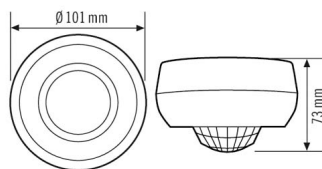

Produktbeskrivelse

- Bevegelsesdetektor med **360° detekteringsområde** for takmontering
 - **Rækkevidde på opptil 24 m** i diameter ved en anbefalt monteringshøyde på 3 m til bruk i mindre rom og gjennomgangsrommer uten eller med svært lite dagslys
 - 10 A kontaktrelé
 - Nullspenningsbryter til skånende kobling
 - Fabrikkinnstilt for standard bruk
- Tilbyr spesielle produktfunksjoner som:**
- Nullgjennomgangsrelé

Innkoblingsstrøm	78 A / 5 ms
Strømforbruk	0,2 W
SENSORER	
Deteksjonsvinkel	360°
Registreringsrekkevidde diagonalt	Ø 24 m
Registreringsrekkevidde rett	Ø 8 m
Detekteringsområde	opp til 453 m ²
Anbef. Monteringshøyde	3 m
Maks. Monteringshøyde	5 m
Lysmåling	Blandingslys
Lysverdi	5–1000 lx
KANALER (BELYSNING / HVAC)	
Antall lyskanaler	1
Bryterinngang belysning	1
Bryterinngang HVAC	–
Antall detektorer som kan parallellkobles	8
Slaveinngang	–
Modus	Helautomatisk
Koblingsforsinkelse fra "lyst til mørkt":	30 s
Konstantlysregulering	–
Kanal	C1 Belysning
Funksjon	Regulering
Brytereffekt	230 V/50 Hz 2300 W/10 A (cos phi = 1) 1150 VA/5 A (cos phi = 0,5) 600 W LED
Koblingsutgang	lukker / potensialbelagt
Impulsbryterinngang	✓

MD 360/24 BASIC SMB

El.nr. 14 371 71 **GTIN nr.** 4015120430886

Impulsfunksjon ✓ Tidsforsinket utkobling 15 s...30 min (justerbar i trinn)

Tilbehør

Produktnavn	Artikkelnummer	Teknisk beskrivelse	GTIN nr.
Beskyttelse			
BASKET GUARD ROUND LARGE	EM10425608	Ballgitter for tilstedeværelses- og bevegelsesdetektorer samt røykvarslere, Ø 180 mm, høyde 90 mm	4015120425608
Kapsling			
BASIC 24 LENS MASK	EB10423109	Reservedel Linsemaske 24 / 32 m	4015120423109
Montering			
BASIC SPACER WH	EB10423130	Avstandsholder for BASIC-serien, hvit, kompatibel med BASIC IP40-varianter	4015120423130

Målskisse

Detekteringsområder

Registreringsrekkevidde

■ på tvers (A)	Ø 24 m
■ Frontal (B)	Ø 8 m

Koblingsskjema

Standarddrift